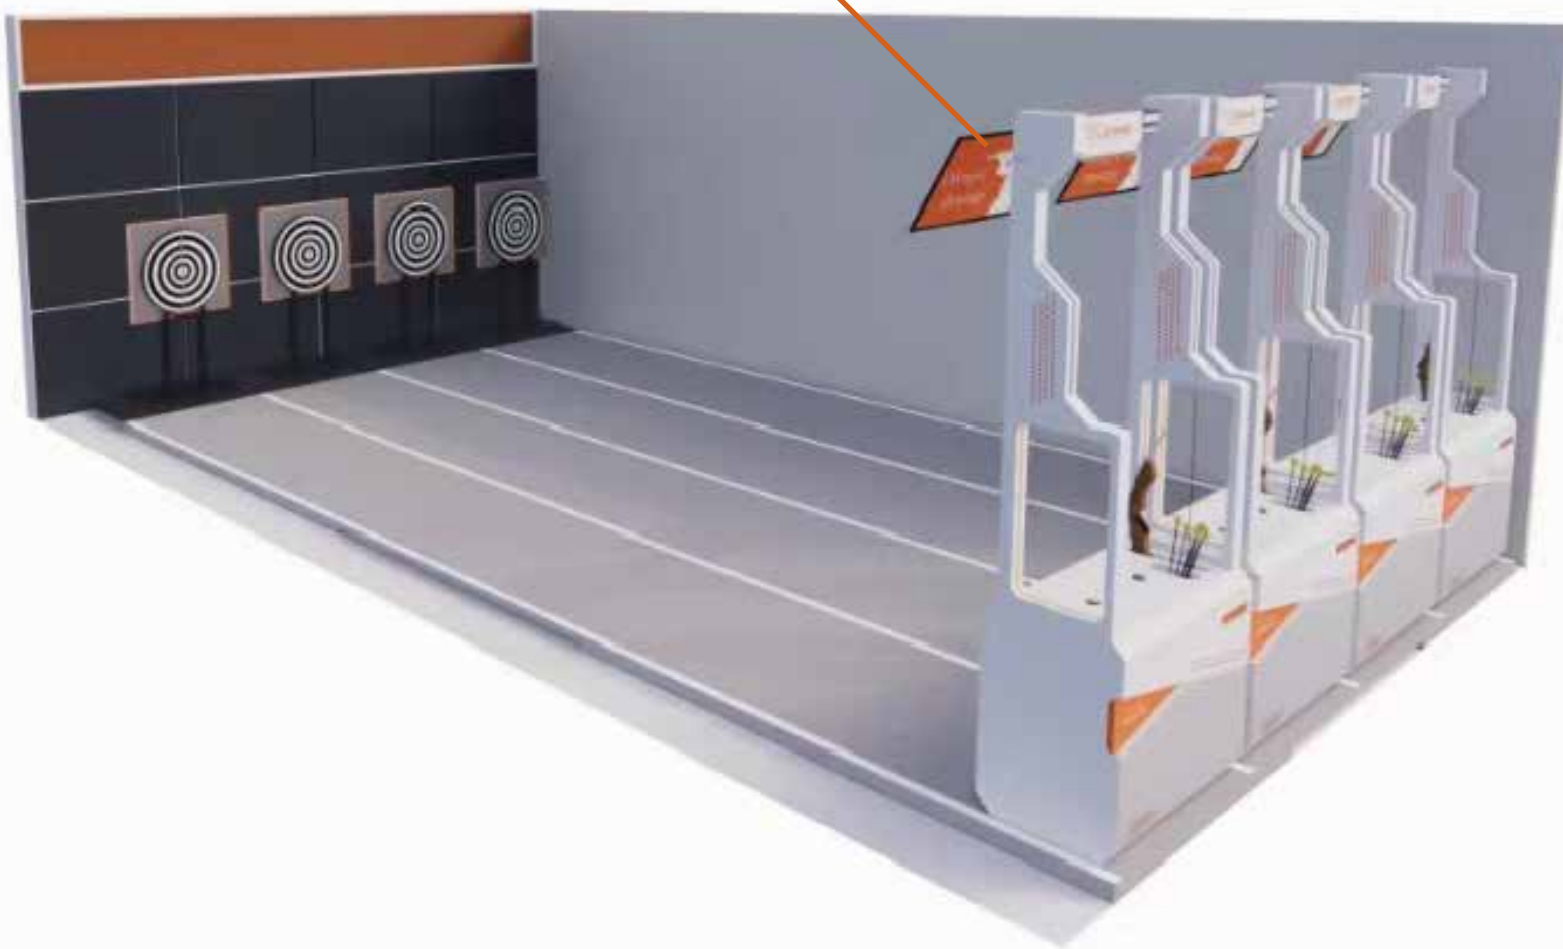

产品尺寸

长: 8000MM

宽: 1000MM

高: 2500MM

细节详情

地面必须平整无尘，有条件可以做自流平

1.5cm木板加固墙体

6cmeva缓冲墙蚂蚁提供

射箭后墙主体需要实墙
石膏墙体必须用1.5cm模板加固
由下到上整个墙面加固

显示器距离射箭前格挡平行直线距离1.8米

**屏幕五金吊架横梁由场地方安装
垂直地面3.5米处安装必须牢靠稳定
条件达不到高度提前找设计对接。**

安装吊架横梁尽量避开通风管道，消防管道等设施
横梁为4x4方管3mm厚度即可
需要按照设计数量安装插座数量
插座为五孔，需用1.5平方硬铜线或1.5平方护套线
必须加有地线安装
安装在液晶电视挂架横梁上边。

箭靶轨道需要膨胀螺丝固定
地面是否符合打膨胀螺丝等其他条件
注意 地暖 电线 地板 地胶等装修物品。

一个射箭位置需要安装两个地插
一个待机使用一个箭靶充电使用
需要做两个回路不能两个地插同时通电或关电
以四个道功率计算电线使用1.5平硬铜线
或者1.5平方护套线必须加装地线。

地插与前档直线距离20cm

整体尺寸严格按照设计尺寸施工，不得擅自更改。