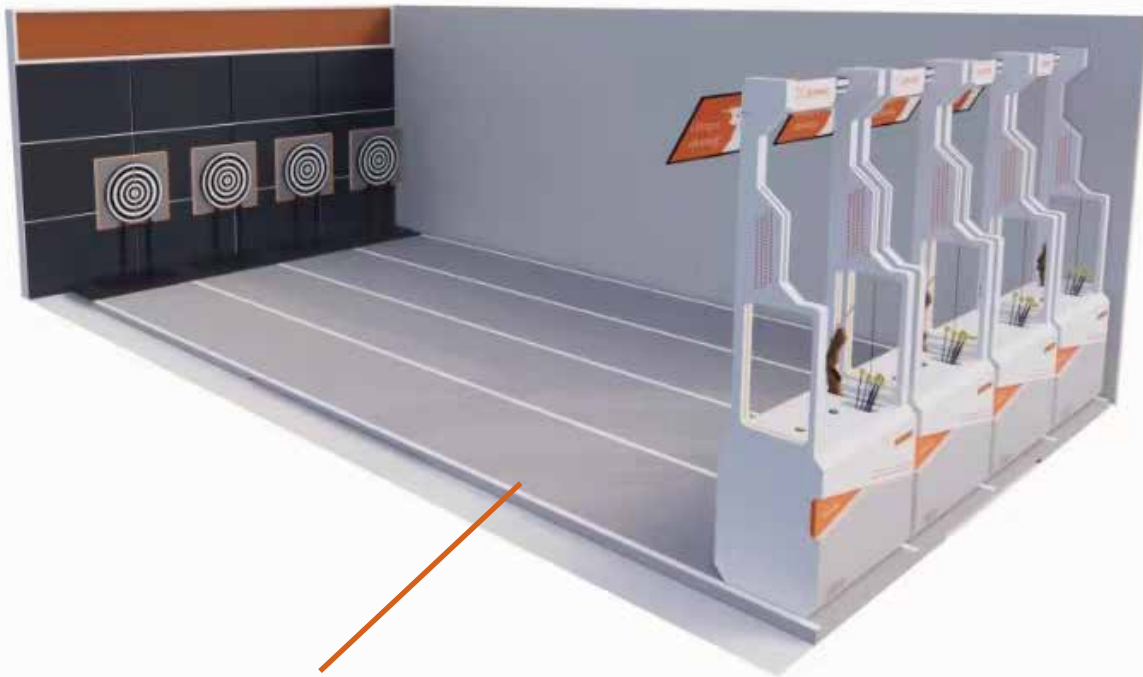

产品尺寸

长: 8000MM

宽: 1000MM

高: 2500MM

细节详情

地面必须平整无尘，有条件可以做自流平

1.5cm木板加固墙体

6cmeva缓冲墙蚂蚁提供

射箭后墙主体需要实墙
石膏墙体必须用1.5cm模板加固
由下到上整个墙面加固

显示器距离射箭前格挡平行直线距离1.8米

**屏幕五金吊架横梁由场地方安装
垂直地面3.5米处安装必须牢靠稳定
条件达不到高度提前找设计对接。**

安装吊架横梁尽量避开通风管道，消防管道等设施
横梁为4x4方管3mm厚度即可
需要按照设计数量安装插座数量
插座为五孔，需用1.5平方硬铜线或1.5平方护套线
必须加有地线安装
安装在液晶电视挂架横梁上边。

箭靶轨道需要膨胀螺丝固定
地面是否符合打膨胀螺丝等其他条件
注意 地暖 电线 地板 地胶等装修物品。

一个射箭位置需要安装两个地插
一个待机使用一个箭靶充电使用
需要做两个回路不能两个地插同时通电或关电
以四个道功率计算电线使用1.5平硬铜线
或者1.5平方护套线必须加装地线。

地插与前档直线距离20cm

整体尺寸严格按照设计尺寸施工，不得擅自更改。