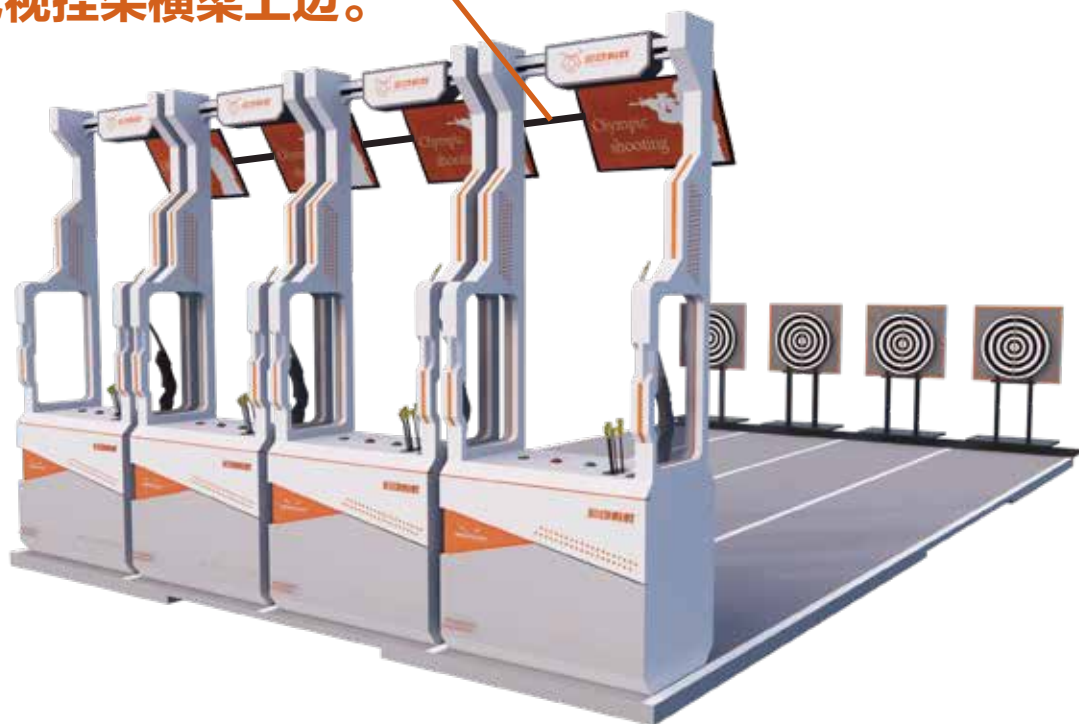

射箭后墙主体需要实墙
石膏墙体必须用1.5cm模板加固
由下到上整个墙面加固

显示器距离射箭前格挡平行直线距离1.8米

**屏幕五金吊架横梁由场地方安装
垂直地面3.5米处安装必须牢靠稳定
条件达不到高度提前找设计对接。**

安装吊架横梁尽量避开通风管道，消防管道等设施
横梁为4x4方管3mm厚度即可
需要按照设计数量安装插座数量
插座为五孔，需用1.5平方硬铜线或1.5平方护套线
必须加有地线安装
安装在液晶电视挂架横梁上边。

箭靶轨道需要膨胀螺丝固定
地面是否符合打膨胀螺丝等其他条件
注意 地暖 电线 地板 地胶等装修物品。

一个射箭位置需要安装两个地插
一个待机使用一个箭靶充电使用
需要做两个回路不能两个地插同时通电或关电
以四个道功率计算电线使用1.5平硬铜线
或者1.5平方护套线必须加装地线。

地插与前档直线距离20cm

整体尺寸严格按照设计尺寸施工，不得擅自更改。