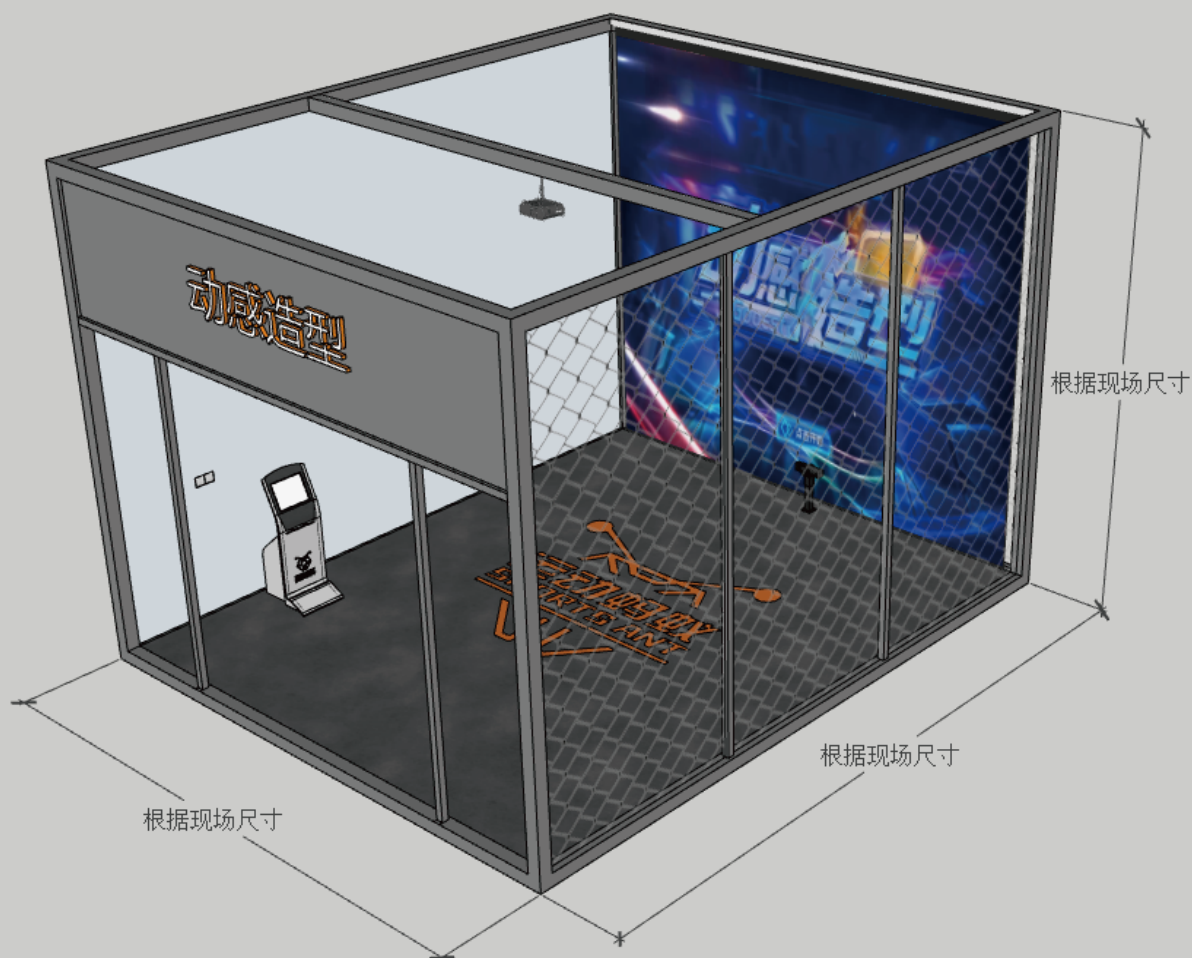

# 《动感造型》 产品说明书

TAKE YOU  
INTO  
DIGITAL SPORT  
带你玩转数字体育

数字运动设备研发·生产·销售  
数字运动馆规划·设计·施工·运营  
运动蚂蚁品牌直营·合作·加盟

蚂蚁精神

永不放弃

未雨绸缪

乐观进取

全力以赴

# 产品尺寸

长：根据现场尺寸调整

宽：根据现场尺寸调整

高：根据现场尺寸调整

幕布满屏安装吊装幕布

幕布尺寸：根据场地实际尺寸

# 细节详情

挂投影跟固定摄像头

**铺设地毯**

**放入主机 主机后面留根50cm 的管链接投影 主机后面预留两个电源**

**调试主机**