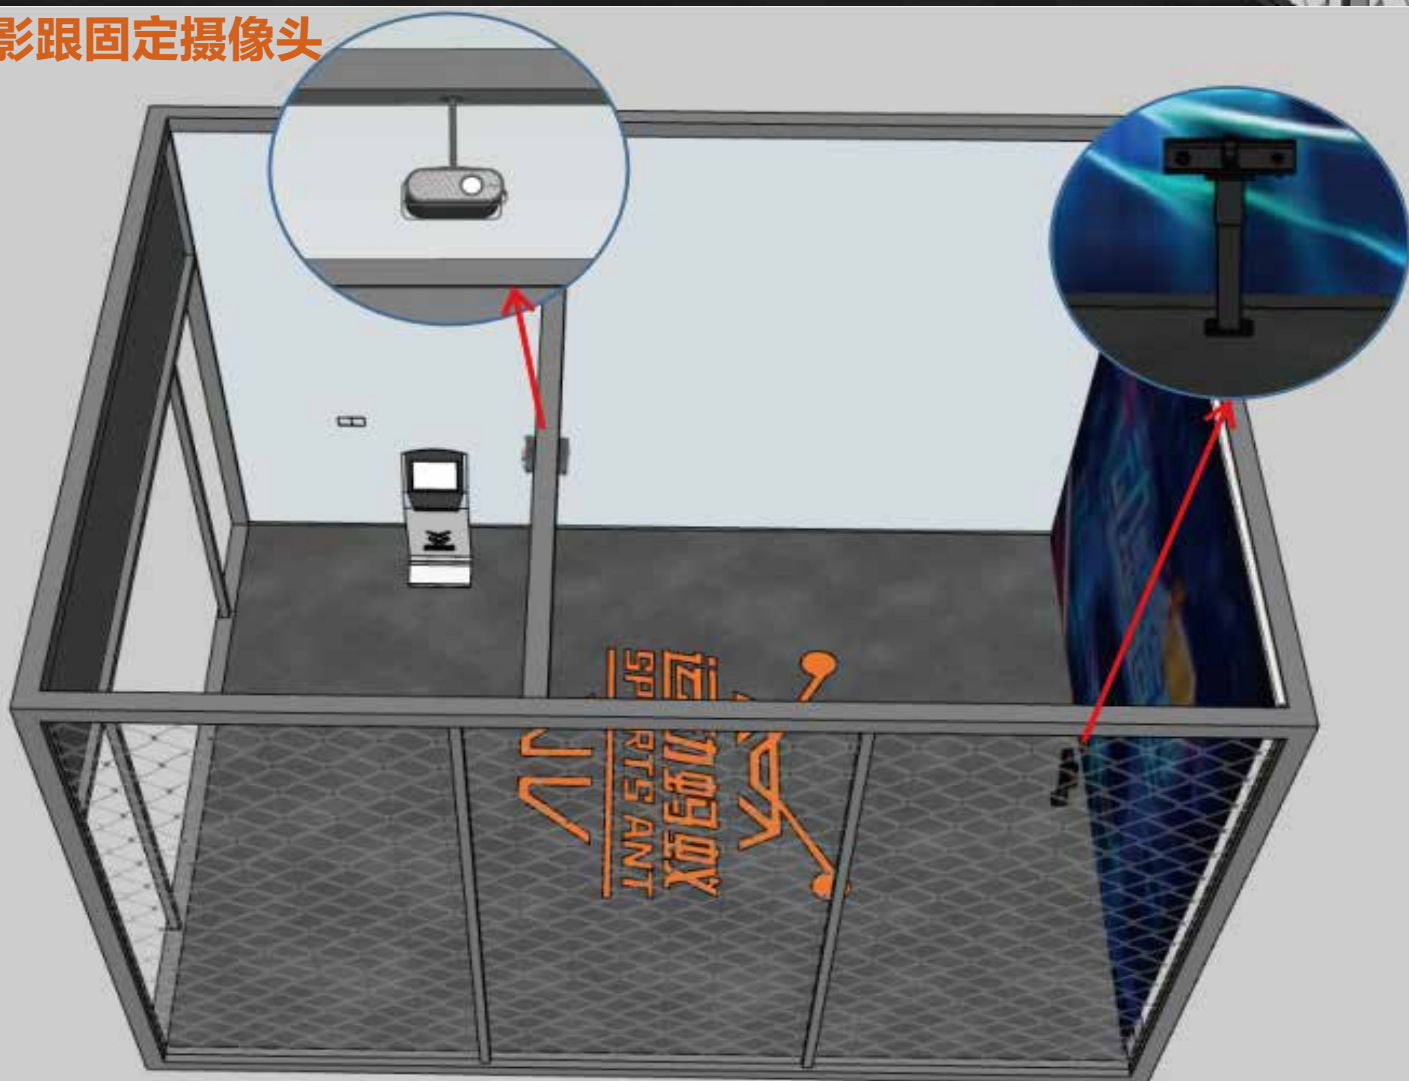

# 产品尺寸

长：根据现场尺寸调整

宽：根据现场尺寸调整

高：根据现场尺寸调整

幕布满屏安装吊装幕布

幕布尺寸：根据场地实际尺寸

# 细节详情

挂投影跟固定摄像头

**铺设地毯**

**放入主机 主机后面留根50cm 的管链接投影 主机后面预留两个电源**

**调试主机**